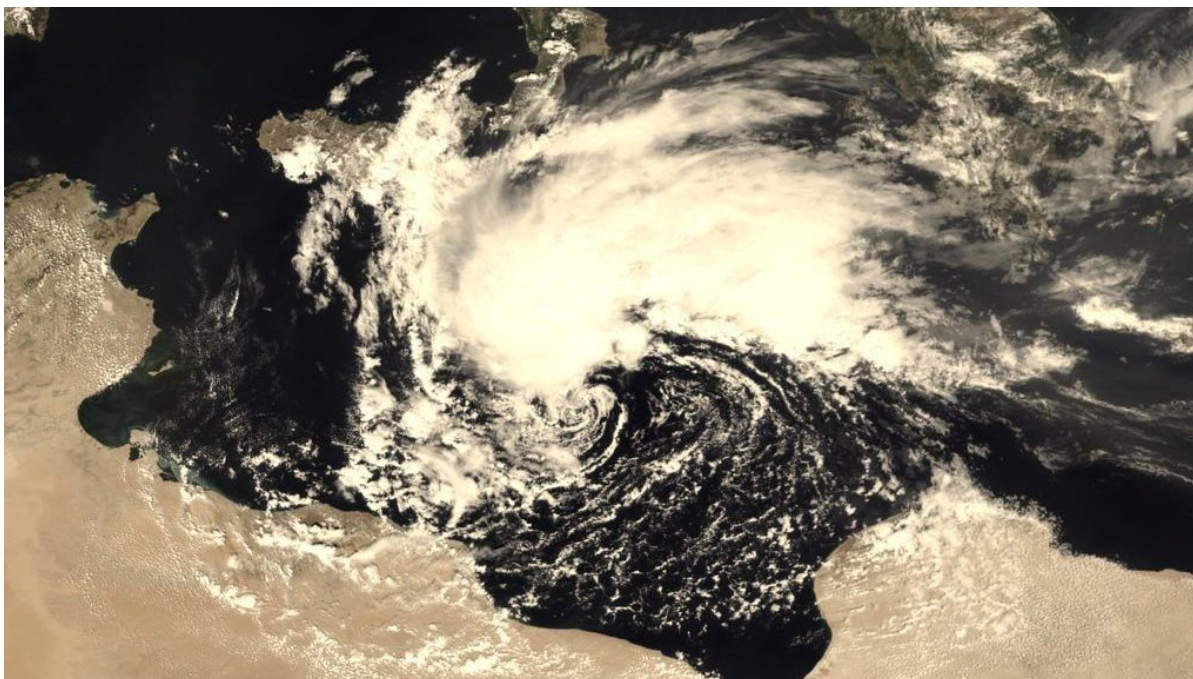

NEDĚLE » 17. 3. » 10 hod.

Dílna Židovského muzea, Maiselova 15

VÍCE INFORMACÍ A REZERVACE MÍSTA

Změna klimatu a budoucnost Blízkého východu

» SVĚT KOLEM NÁS

Globální změna klimatu je již nezvratnou realitou, která v dohledné budoucnosti ovlivní život ve všech částech naší planety. Jaké změny a projevy lze očekávat v regionu Blízkého východu? Budou pozitivní nebo negativní? Budou se jim místní společnosti schopny přizpůsobit? A jak ke změně klimatu přispívají samotné blízkovýchodní státy a společnosti?